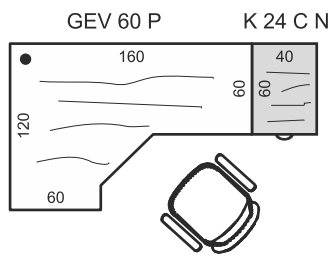

Kontejnery

Rohové skříňky DRIVE

Rohové skříňe dělíme podle umístění v sestavě na P (pravé) a L (levé). Je důležité tento údaj uvést v objednávce!