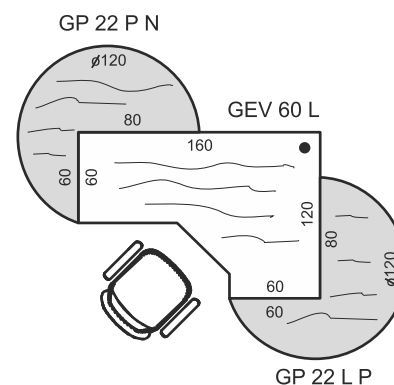

Kruhové přídavné stoly