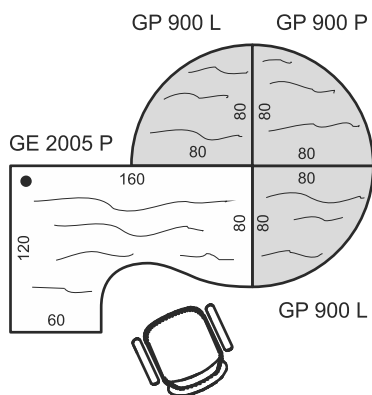

Čtvrtkruhové přídavné stoly