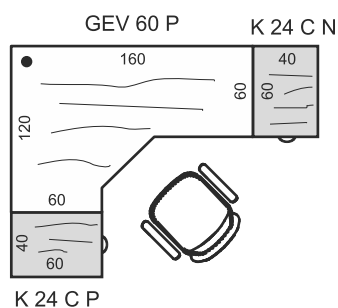

Kontejnery