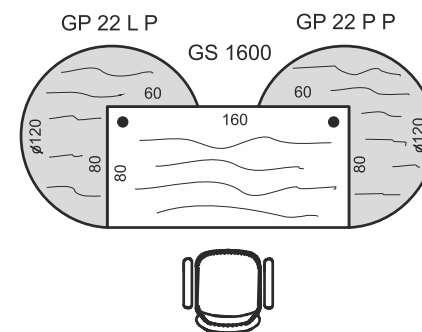

## Čtvrtkruhové přídavné stoly

Rozměrová síť v měřítku 1:50  
(1 pole = 20 cm)

Kontaktujte svého prodejce