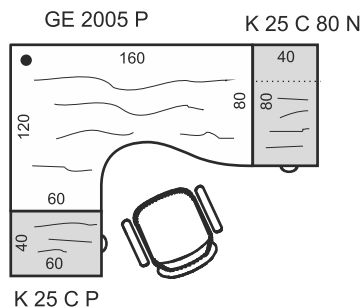

Kontejnery