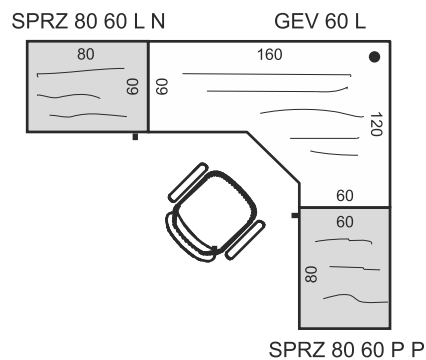

Roletová skříň ke stolu SPRZ 80 60

Příklad označení:

SPRZ 80 60 P P, SPRZ 80 60 P N
(P = otevírání vpravo, P = směr kresby let "podél")
SPRZ 80 60 L N, SPRZ 80 60 L P
(L = otevírání vlevo, N = směr kresby let "napříč")