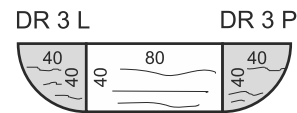

Rohové skříňky DRIVE

Rohové skříňe dělíme podle umístění v sestavě na P (pravé) a L (levé). Je důležité tento údaj uvést v objednávce!