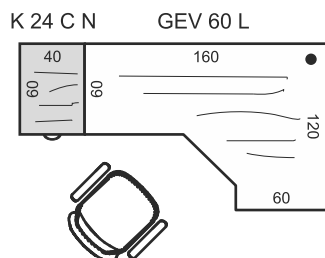

Kontejnery

Rohové skříňky DRIVE

Rohové skříňe dělíme podle umístění v sestavě na P (pravé) a L (levé). Je důležité tento údaj uvést v objednávce!