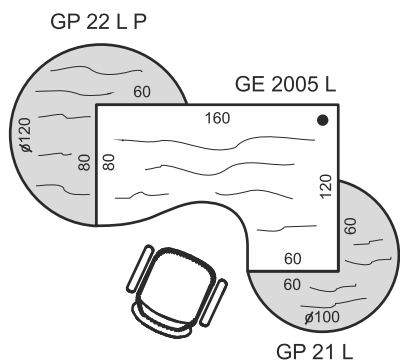

Kruhové přídavné stoly