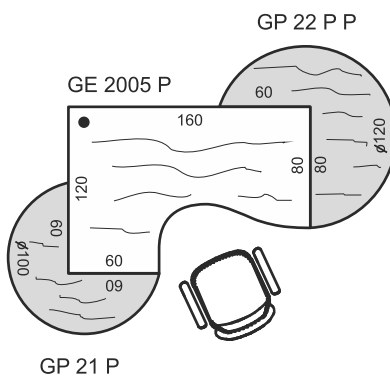

Kruhové přídavné stoly