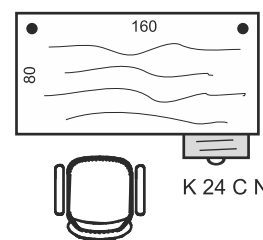

GS 1600

Příklad označení:

K 24 C N (N = směr kresby let "napříč")
K 24 C P (P = směr kresby let "podél")

K 25 C 80 - kontejner s půdou o hloubce 80 cm, t.j. shodně s hloubkou pracovního stolu.