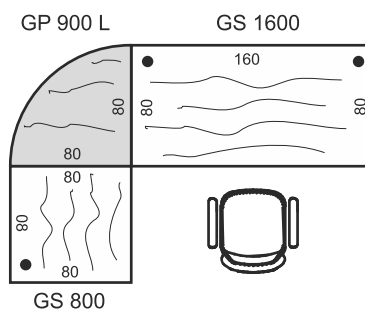

Čtvrtkruhové přídavné stoly