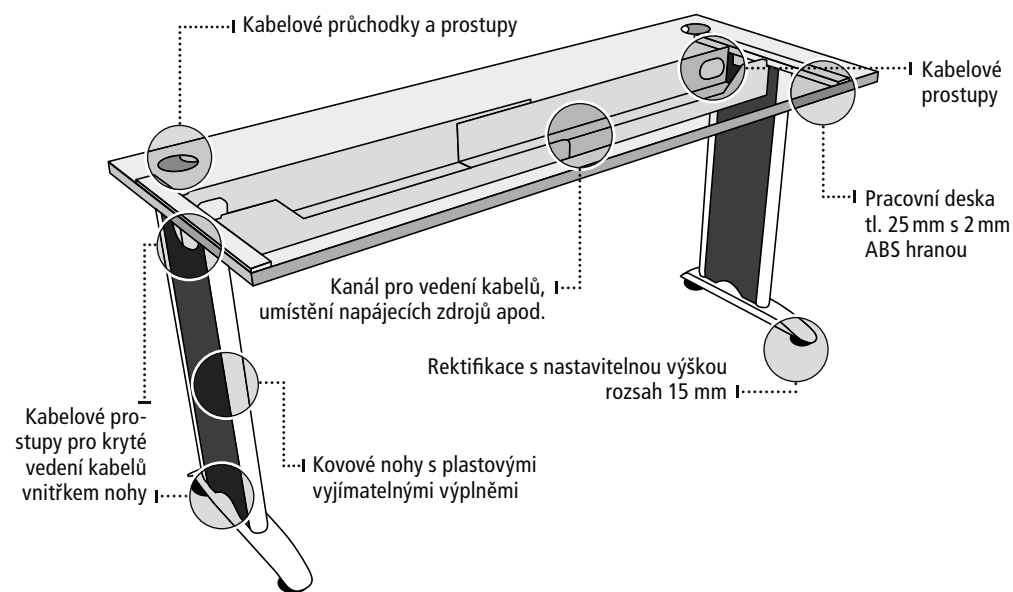

GATE

UNI

CROSS

FLEX